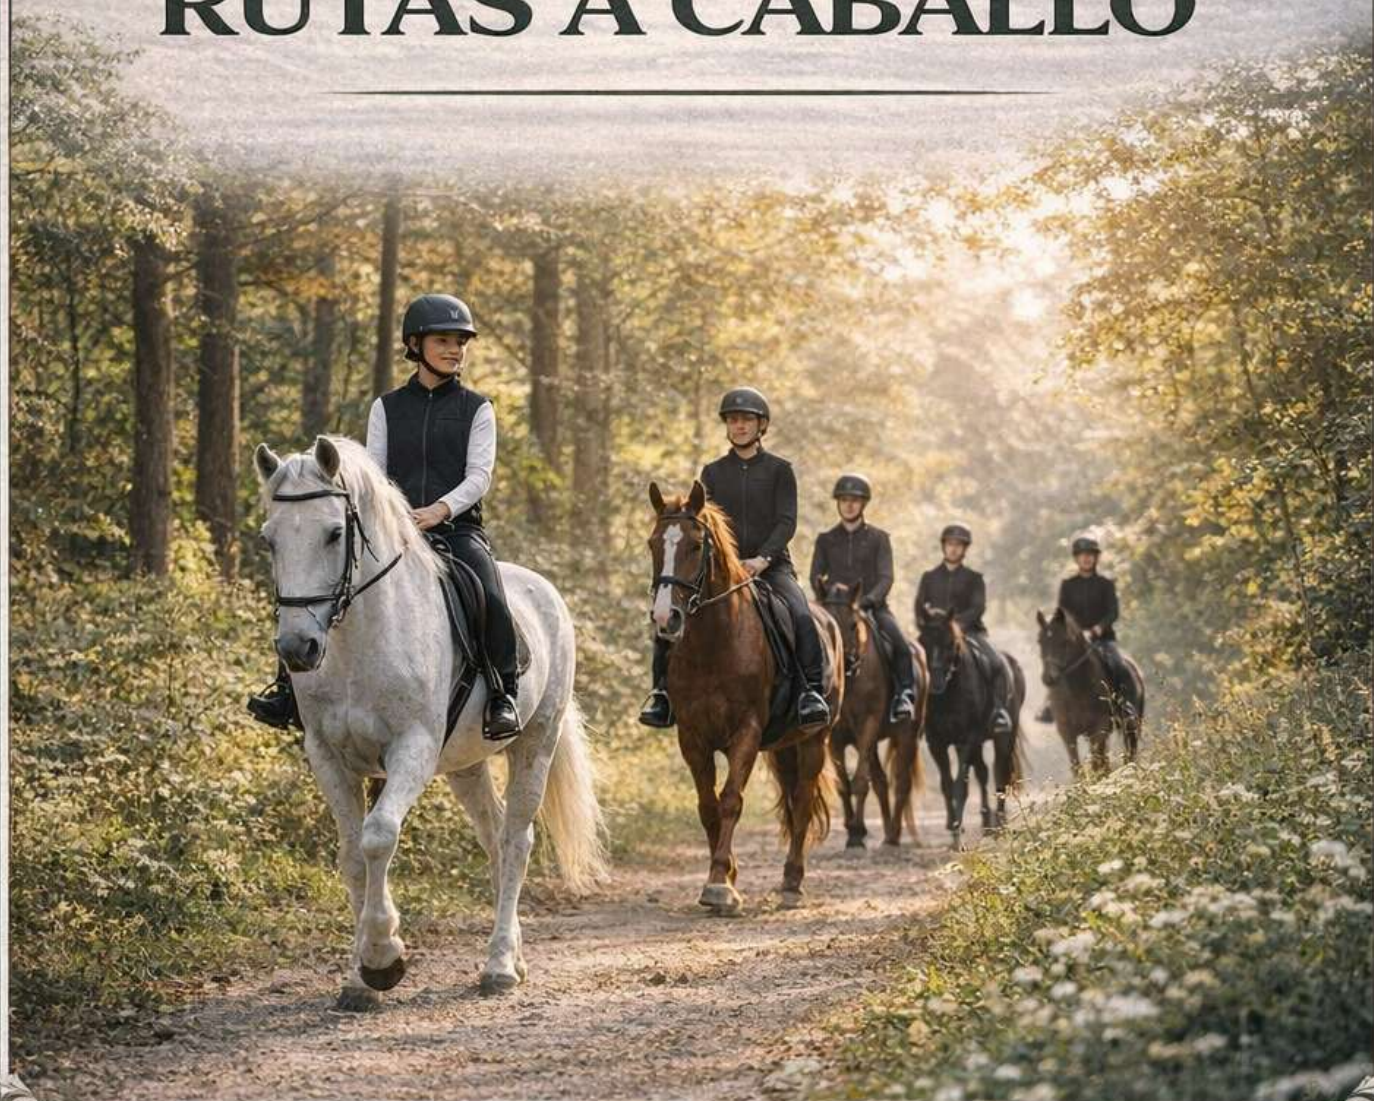

## PASEOS POR LA PLAYA

**LA PAÑOLETA**  
El Puerto de Santa María

**1 hora: 60€/pax**

Minimo 2 personas

**90 min: 80€/pax**

Minimo 2 personas

# RUTAS A CABALLO

**LA PAÑOLETA**  
El Puerto de Santa María

**1 hora: 35€/pax**

Mínimo 2 personas

**90 min: 50€/pax**

Mínimo 2 personas